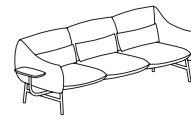

#### Tisch

Stahlkonstruktion mit Massivholzplatte,  
Farbton Eiche

---

Accessoires zur selbständigen Montage

Breite x Tiefe x Höhe x Sitzhöhe (cm)

LU/1/DD  
90 x 85 x 79 x 43

LU/2/DD  
158 x 85 x 79 x 43

LU/3/DD  
228 x 85 x 79 x 43

LU/1/RL  
90 x 85 x 79 x 43

LU/2/RL  
158 x 85 x 79 x 43

LU/3/RL  
228 x 85 x 79 x 43

LU/1/RL/L  
115 x 85 x 134 x 43

LU/2/RL/L  
183 x 85 x 134 x 43

LU/3/RL/L  
253 x 85 x 134 x 43

LU/1/RL/S  
116 x 85 x 79 x 43

LU/2/RL/S  
184 x 85 x 79 x 43

LU/3/RL/S  
254 x 85 x 79 x 43

LU/1/RL/L/S  
141 x 85 x 134 x 43

LU/2/RL/L/S  
209 x 85 x 134 x 43

LU/3/RL/L/S  
279 x 85 x 134 x 43