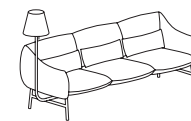

#### Tisch

Stahlkonstruktion mit Massivholzplatte,  
Farbton Eiche

---

Accessoires zur selbständigen Montage

Breite x Tiefe x Höhe x Sitzhöhe (cm)

LU/1/DD  
90 x 85 x 79 x 43

LU/2/DD  
158 x 85 x 79 x 43

LU/3/DD  
228 x 85 x 79 x 43

LU/1/RL  
90 x 85 x 79 x 43

LU/2/RL  
158 x 85 x 79 x 43

LU/3/RL  
228 x 85 x 79 x 43

LU/1/RL/L  
115 x 85 x 134 x 43

LU/2/RL/L  
183 x 85 x 134 x 43

LU/3/RL/L  
253 x 85 x 134 x 43

LU/1/RL/S  
116 x 85 x 79 x 43

LU/2/RL/S  
184 x 85 x 79 x 43

LU/3/RL/S  
254 x 85 x 79 x 43

LU/1/RL/L/S  
141 x 85 x 134 x 43

LU/2/RL/L/S  
209 x 85 x 134 x 43

LU/3/RL/L/S  
279 x 85 x 134 x 43